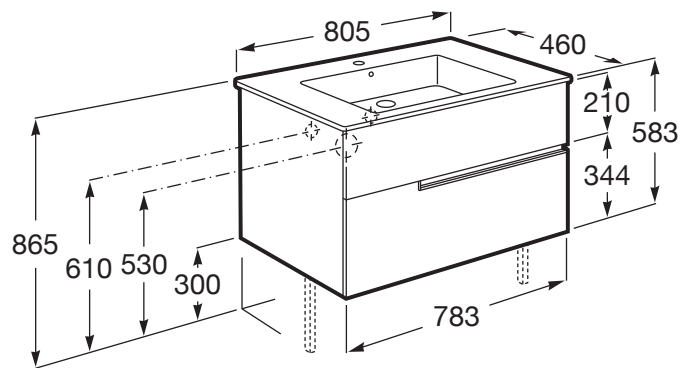

CARACTERÍSTICAS

Unik - Conjunto de mueble base de dos cajones y lavabo. No incluye grifería.

Lavabo / Agujeros para grifería: 1 Agujero en el centro

Material / Lavabo: Porcelana

Material / Mueble base: Tablero de partículas

Medidas / Lavabo y mueble / Altura (mm): 580

Medidas / Lavabo y mueble / Anchura (mm): 460

Medidas / Lavabo y mueble / Longitud (mm): 805

Mueble base / Combinación de puertas y cajones: 2 Cajones

Mueble base / Estructura: Cajones

Mueble base / Separadores internos

Mueble base / Sistema de apertura y cierre: Cajones con cierre amortiguado

Tipo de instalación: Suspendido

VICTORIA-N

Unik - mueble base de dos cajones y lavabo

MEDIDAS

Longitud	805 mm
Anchura	460 mm
Altura	583 mm

COLORES Y ACABADOS

564 Verde Savia

PVPR (IVA INCLUIDO)

517,88 €

DIBUJOS TÉCNICOS